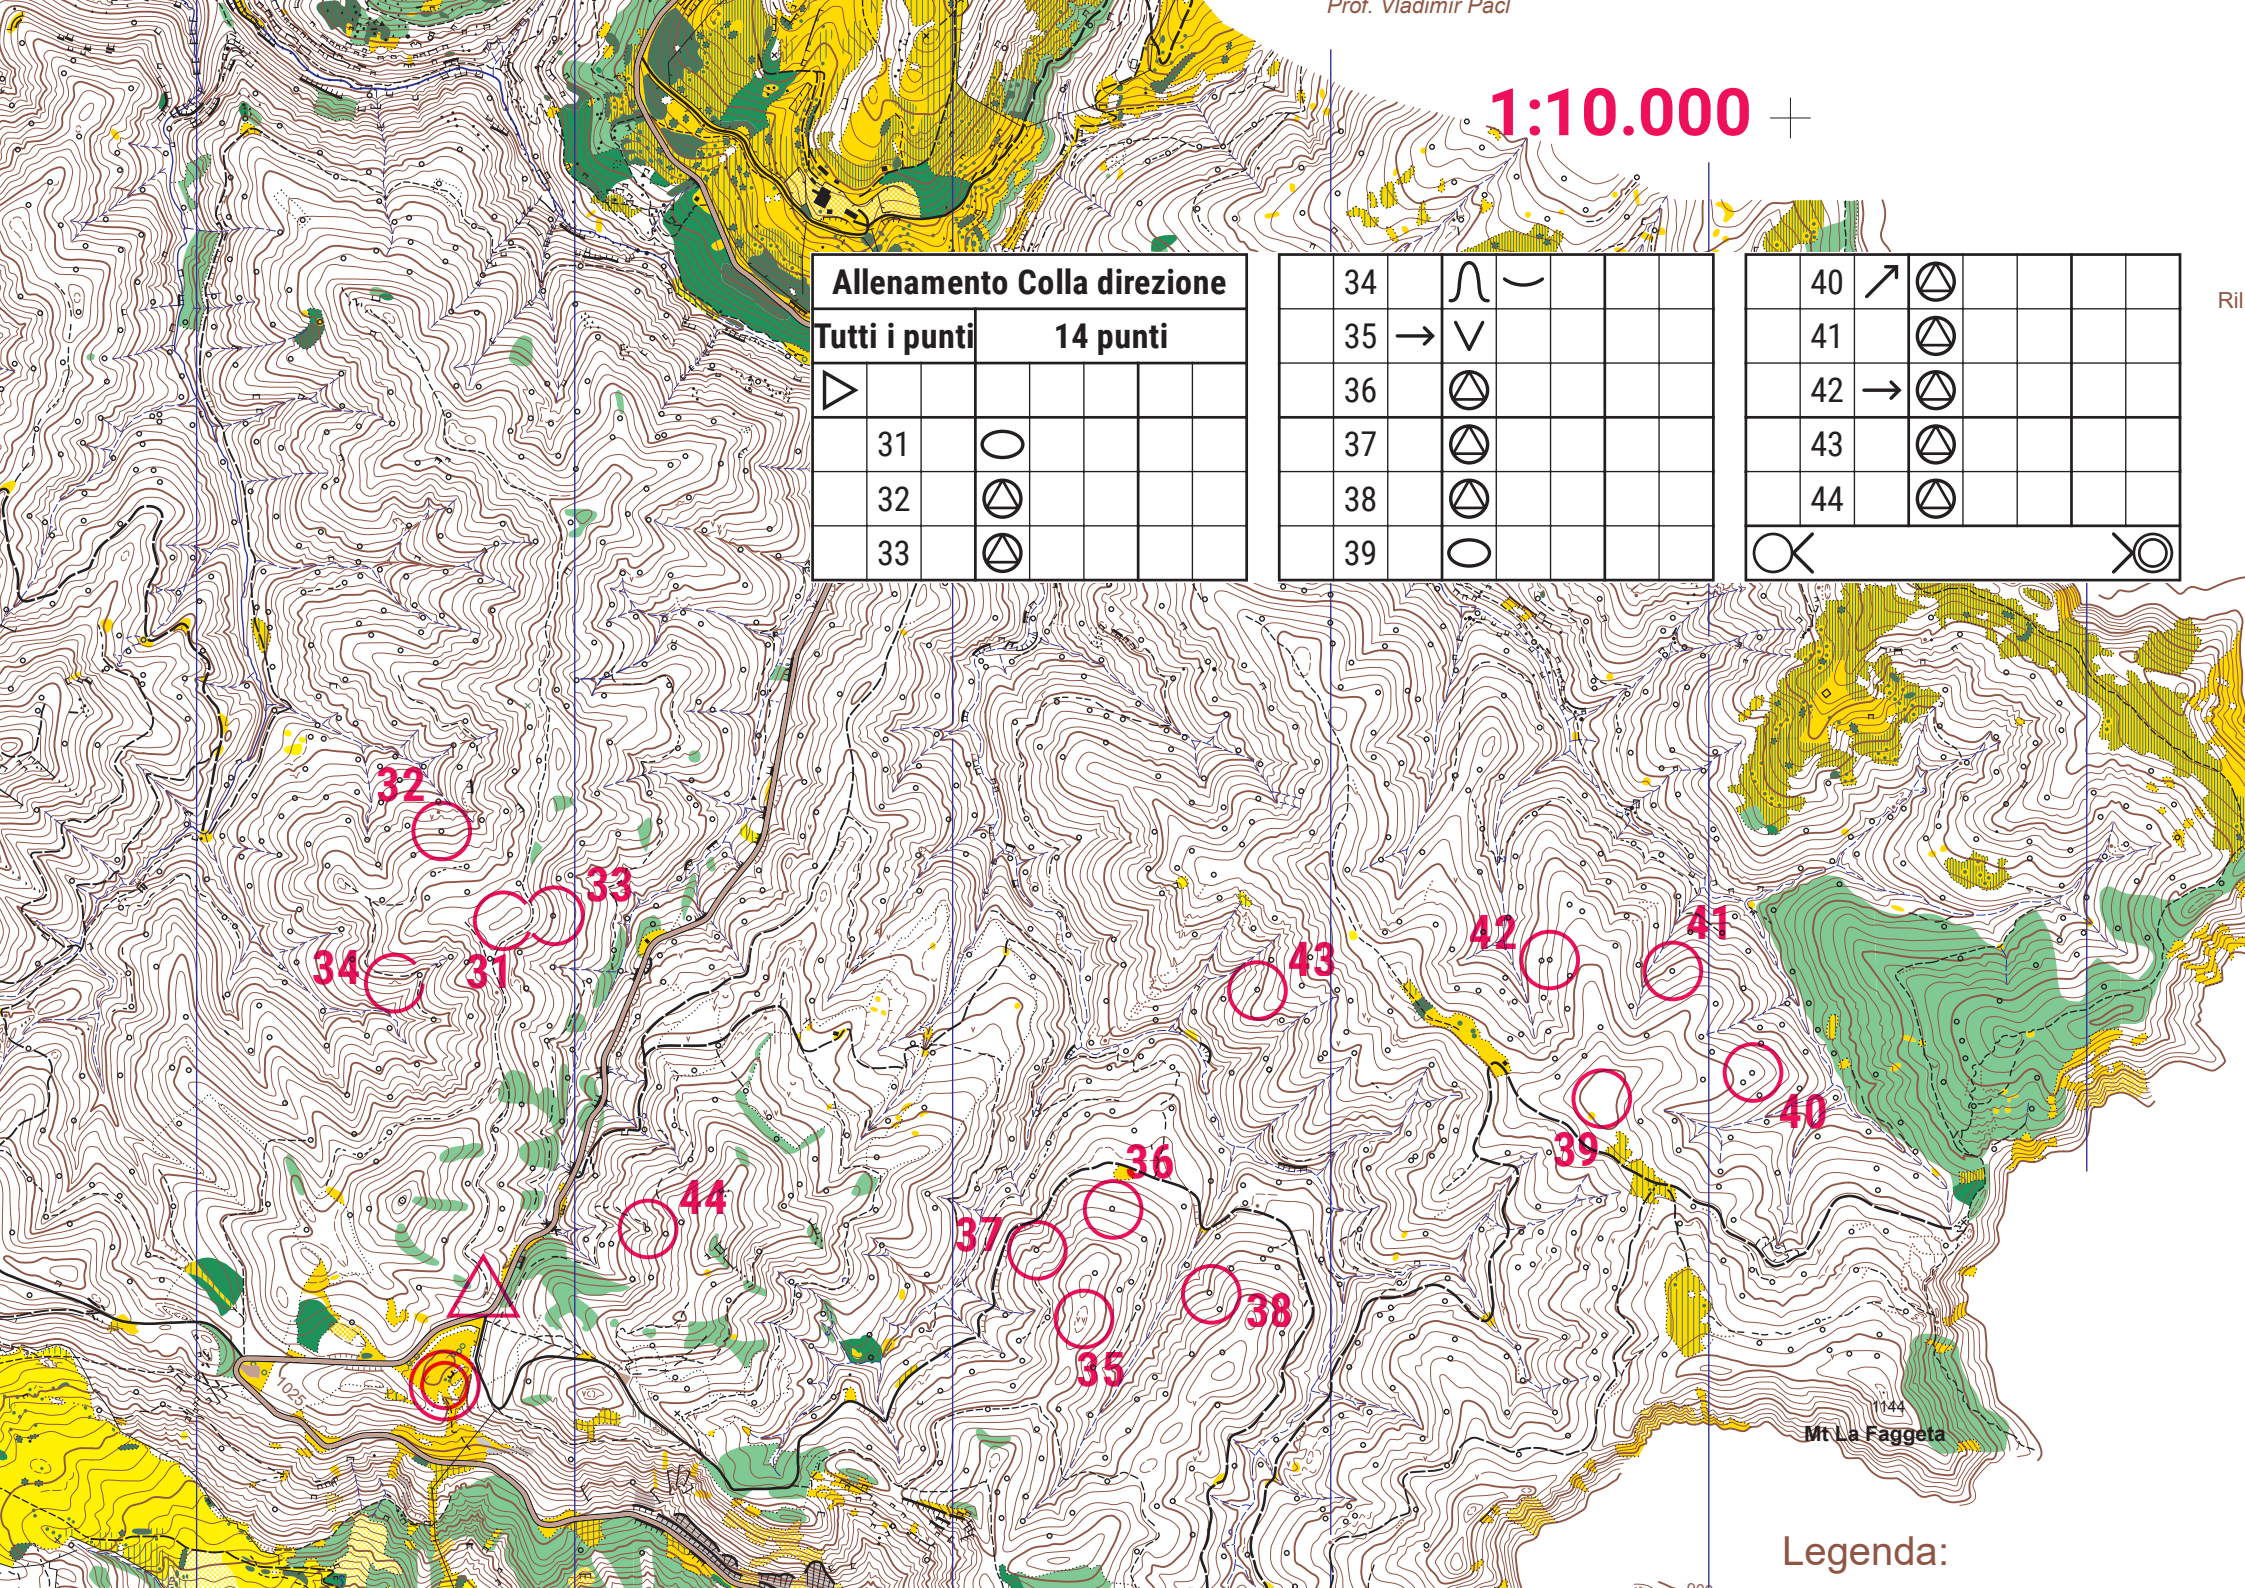

1:10.000 +

Allenamento Colla direzione				
Tutti i punti		14 punti		
▷				
31	○			
32	⊖			
33	⊖			

34	∩	∪		
35	→	∇		
36	⊖			
37	⊖			
38	⊖			
39	○			

40	↗	⊖		
41		⊖		
42	→	⊖		
43		⊖		
44		⊖		
	⊗			⊗

Legenda: